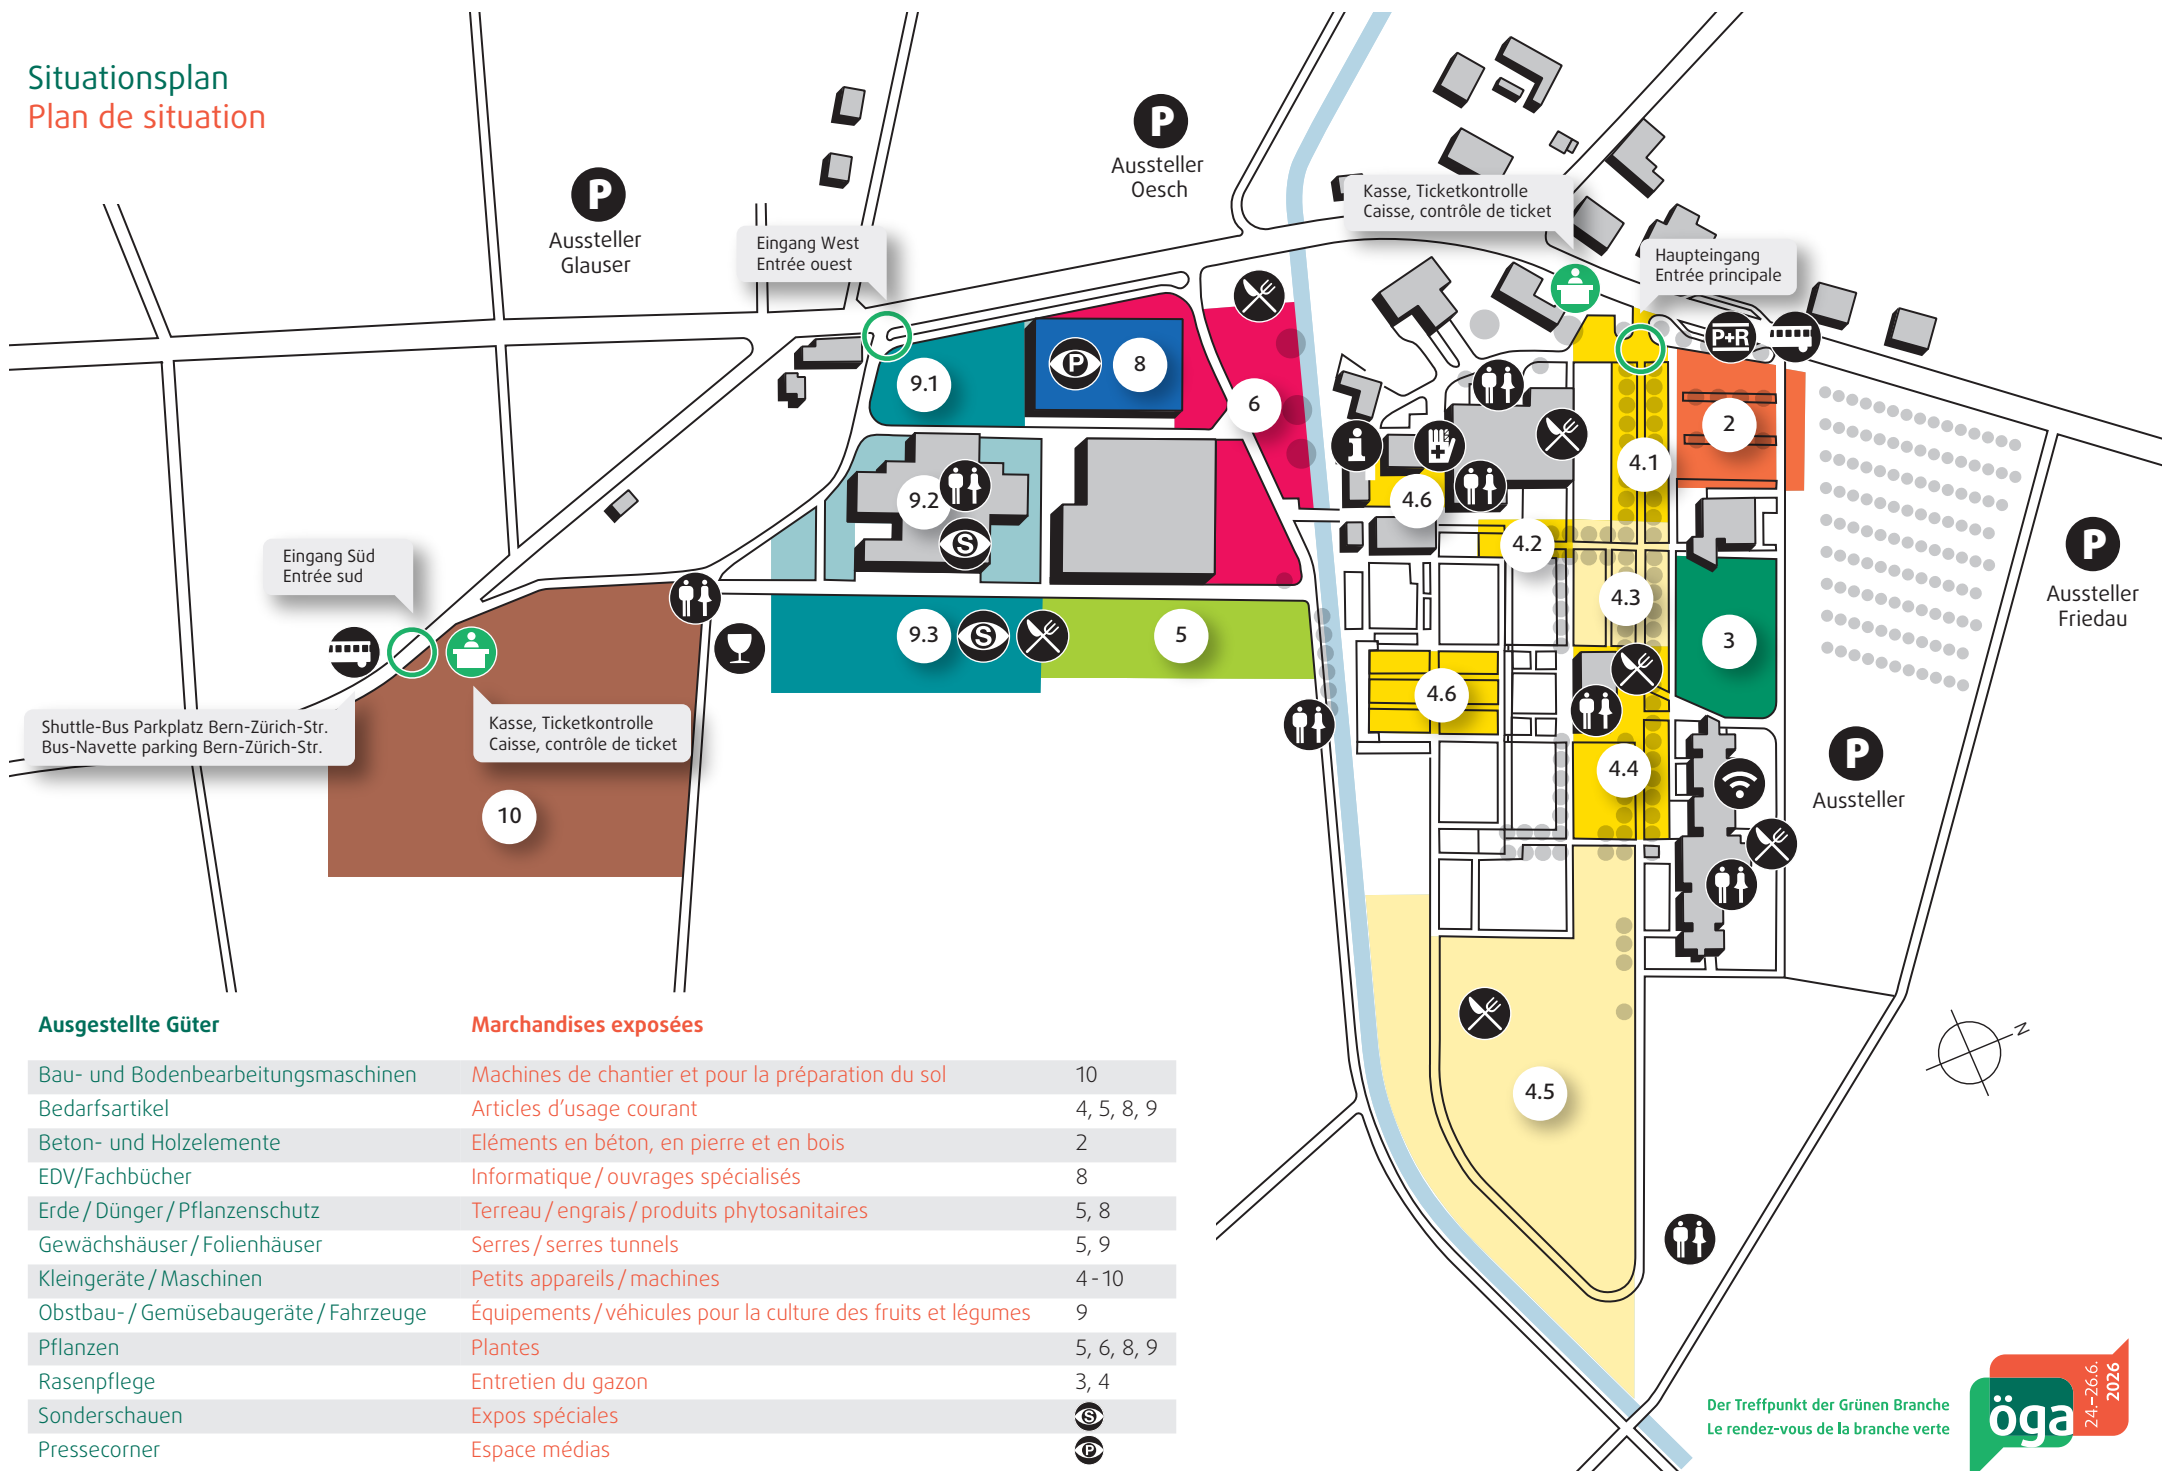

Situationsplan Plan de situation

Ausgestellte Güter

Marchandises exposées

Bau- und Bodenbearbeitungsmaschinen	Machines de chantier et pour la préparation du sol	10
Bedarfsartikel	Articles d'usage courant	4, 5, 8, 9
Beton- und Holzelemente	Éléments en béton, en pierre et en bois	2
EDV/Fachbücher	Informatique / ouvrages spécialisés	8
Erde / Dünger / Pflanzenschutz	Terreau / engrais / produits phytosanitaires	5, 8
Gewächshäuser / Folienhäuser	Serres / serres tunnels	5, 9
Kleingeräte / Maschinen	Petits appareils / machines	4-10
Obstbau- / Gemüsebaugeräte / Fahrzeuge	Équipements / véhicules pour la culture des fruits et légumes	9
Pflanzen	Plantes	5, 6, 8, 9
Rasenpflege	Entretien du gazon	3, 4
Sonderschauen	Expos spéciales	Ⓢ
Pressecorner	Espace médias	Ⓟ

Der Treffpunkt der Grünen Branche
Le rendez-vous de la branche verte