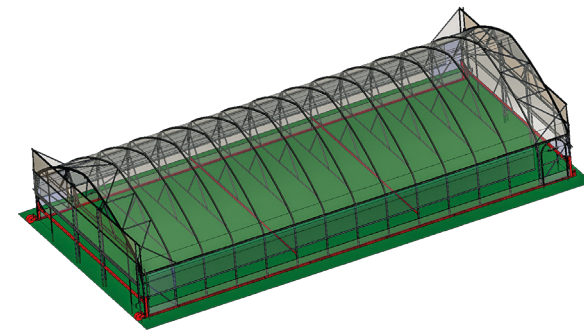

Schneetauglich und stabil und dadurch kein Abbau im Winter erforderlich

Einfach mit dem Traktor oder einer Seilwinde versetzen

**Ein Gewächshaus, das sich Ihrem Betrieb anpasst – nicht umgekehrt!**

# Maximale Flexibilität

Dank Kufen-System lässt sich der Tunnel nach der Ernte einfach versetzen. So nutzen Sie Ihre Fläche effizient, fördern die Bodengesundheit und bleiben jederzeit flexibel. Es stehen zwei Systeme zur Auswahl:

**Kufentunnelsystem:** unsere neueste Entwicklung mit massiver Unterkonstruktion

**Rollsystem:** bei dem die Räder auf einer fest installierten Bodenschiene laufen

**Individuell anpassbar**

Variable Länge und Breite

# Kufentunnel Ein Gewächshaus, das mitdenkt

verschiebbar, nachhaltig, flexibel