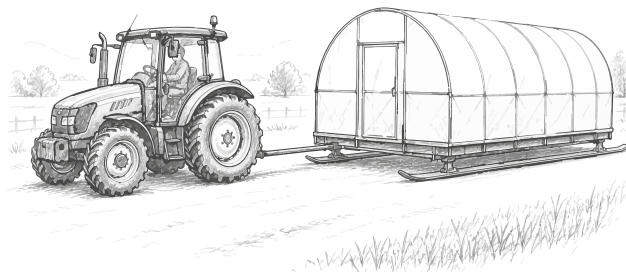

# Kufentunnel

flexibel, mobil effizient

**Gesunde Böden durch Bewegung**  
Der Kufen Tunnel schützt saisonale Kulturen zuverlässig und schafft optimale Wachstumsbedingungen bei hoher Wirtschaftlichkeit.

Schneetauglich und stabil und dadurch kein Abbau im Winter erforderlich

Einfach mit dem Traktor oder einer Seilwinde versetzen

**Ein Gewächshaus, das sich Ihrem Betrieb anpasst – nicht umgekehrt!**

# Maximale Flexibilität

Dank Kufen-System lässt sich der Tunnel nach der Ernte einfach versetzen. So nutzen Sie Ihre Fläche effizient, fördern die Bodengesundheit und bleiben jederzeit flexibel. Es stehen zwei Systeme zur Auswahl:

# Kufentunnel Ein Gewächshaus, das mitdenkt

verschiebbar, nachhaltig, flexibel