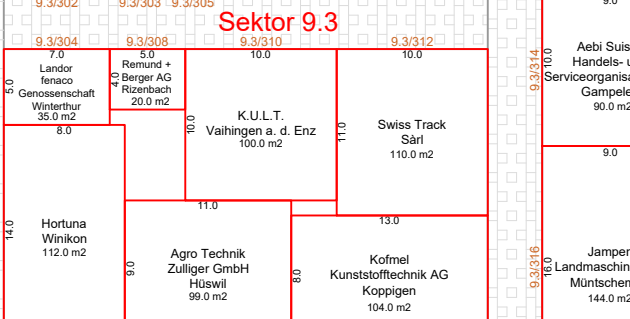

Gartenbauschule
OESCHBERG

Sektor 5.3

Restaurant / Küche

Lager
Kühler

Strasse

Meier + Müller
Zürich
472.0 m²

VDF Greenhouses
KW Pynacker
56.0 m²

Meier + Müller
Zürich
510.0 m²

Cattera
Glattpark

Rumex
Rettenbach am Auerberg

Unkrautfluchs
CBT
Ernetmoos
40.0 m²

Verband Schweizer
Gemüseproduzenten
Bern
49.0 m²

Studer
Landtechnik
Lyssach
25.0 m²

Verband Schweizer
Gemüseproduzenten
Bern
49.0 m²

Hortuna
Winkon
112.0 m²

Agro Technik
Zulliger GmbH
Hüswil
99.0 m²

Kofmel
Kunststofftechnik AG
Koppigen
104.0 m²

Landor
fenaco
Genossenschaft
Winterthur
35.0 m²

Remund +
Berger AG
Rizenbach
20.0 m²

K.U.L.T.
Valhingen a. d. Enz
100.0 m²