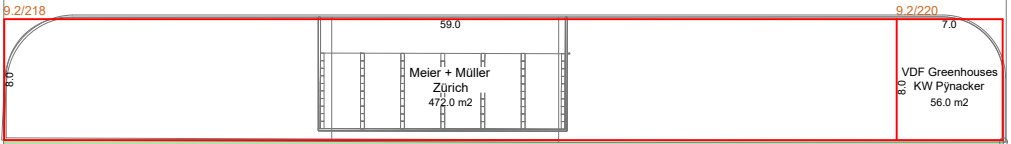

Gartenbauschule
OESCHBERG

Sektor 5.3

Restaurant / Küche

Lager
Kühler

Strasse

Meier + Müller
Zürich
472.0 m²

VDF Greenhouses
KW Pynacker
56.0 m²

Meier + Müller
Zürich
510.0 m²