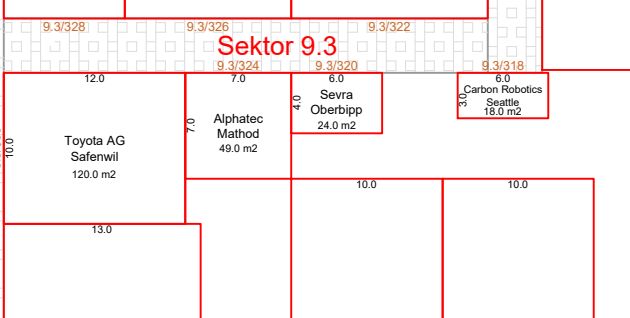

Hortuna
Winkon
112.0 m²

Agro Technik
Zulliger GmbH
Hüswil
99.0 m²

Kofmel
Kunststofftechnik AG
Koppigen
104.0 m²

Landor
fenaco
Genossenschaft
Winterthur
35.0 m²

Remund +
Berger AG
Rizenbach
20.0 m²

K.U.L.T.
Valhingen a. d. Enz
100.0 m²

Swiss Track
Särl
110.0 m²

Toyota AG
Safenwil
120.0 m²

Alphatec
Method
49.0 m²

Sevrä
Oberbipp
24.0 m²

Fankhauser AG
Rohrbach
221.0 m²

Münz Fahrzeugbau
Eschlikon TG
100.0 m²

Docar AG
Safenwil
60.0 m²

Niederberger
Carrosserie &
Fahrzeugbau AG
Dallenwil
64.0 m²